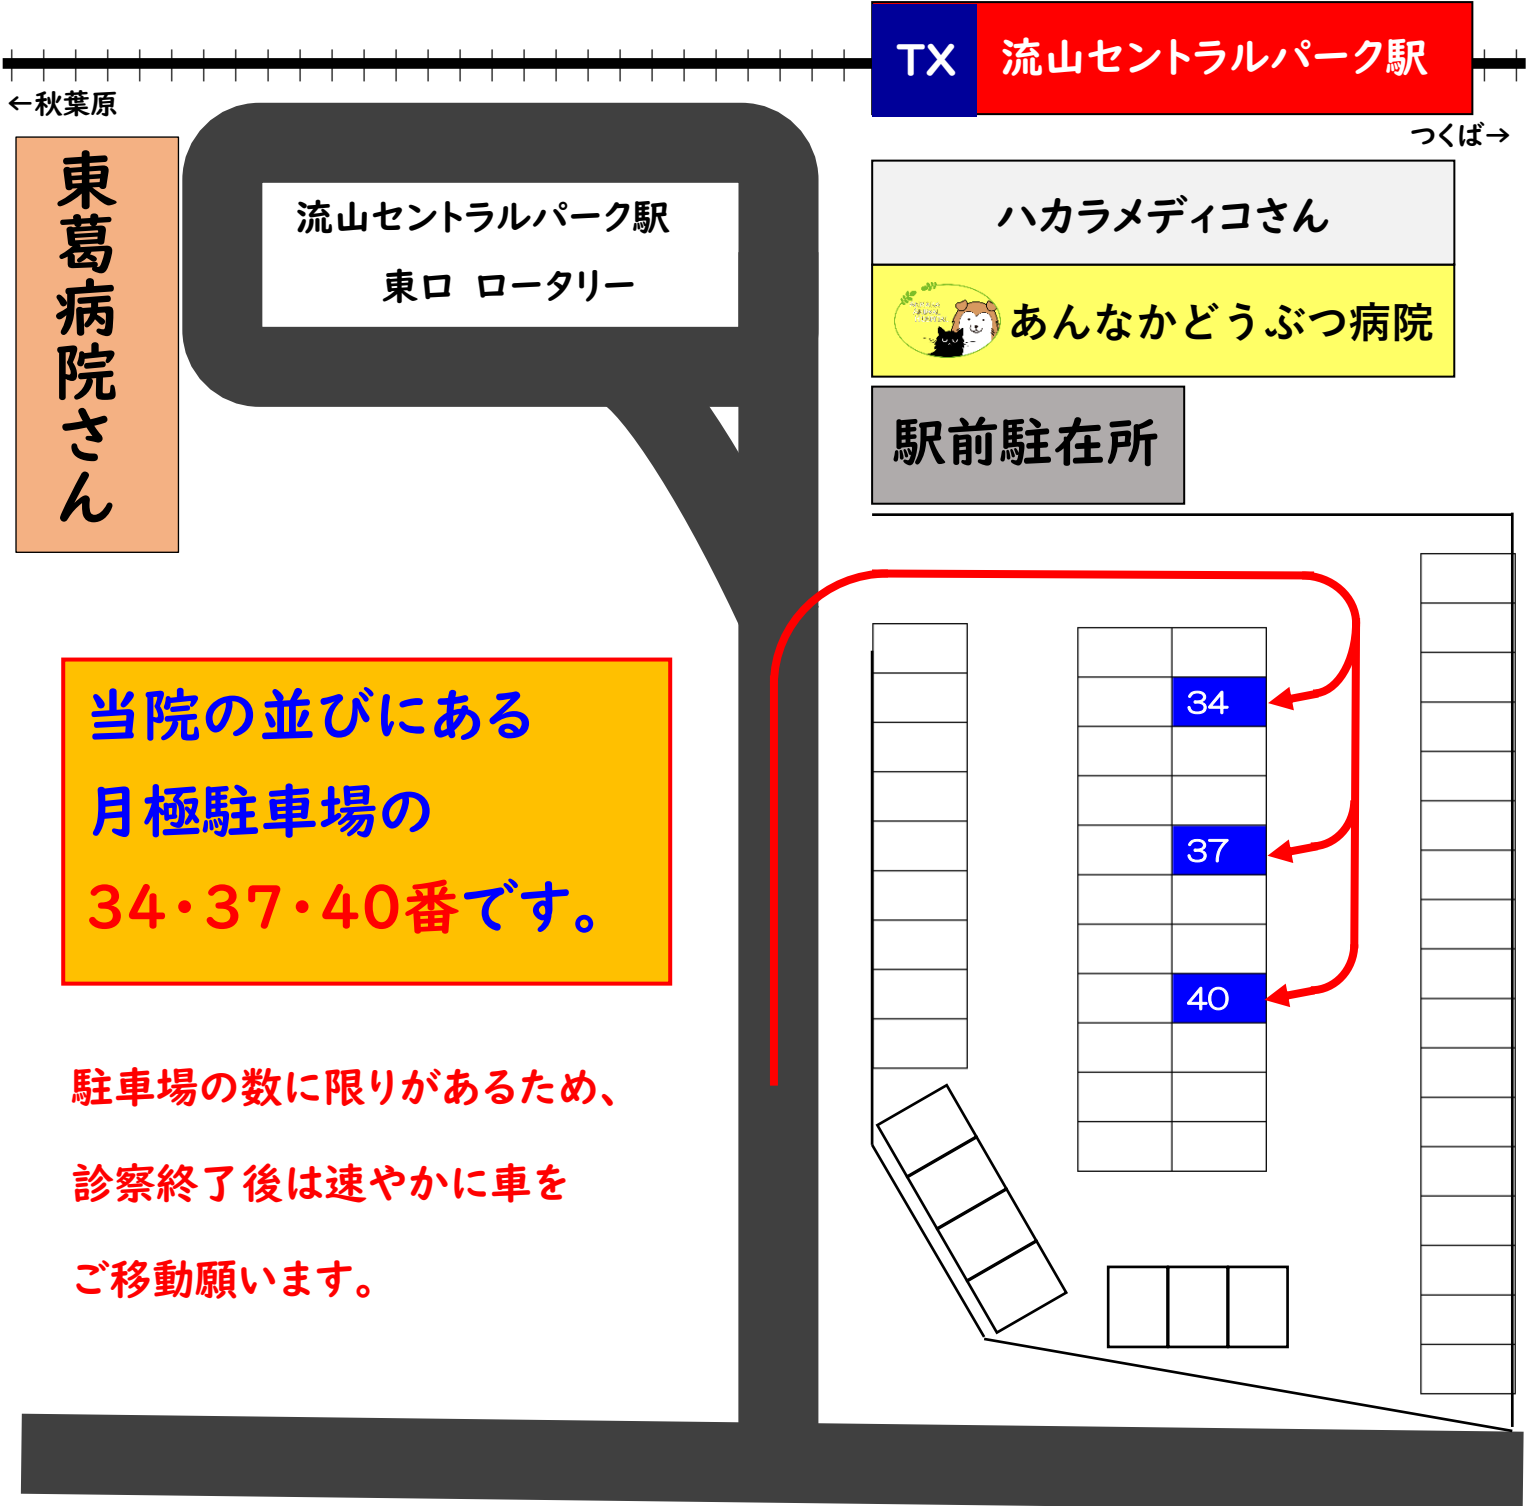

駐車場ののご案内

駅前駐在所隣の駐車場に、**当院専用駐車スペース**が3台分
あります。お車でご来院の方はそちらをご利用ください。

東葛病院さん

流山セントラルパーク駅
東口 ロータリー

TX 流山セントラルパーク駅

ハカラメディコさん

あんなかどうぶつ病院

駅前駐在所

当院の並びにある
月極駐車場の
34・37・40番です。

駐車場の数に限りがあるため、
診察終了後は速やかに車を
ご移動願います。

生涯学習センター

総合運動公園→