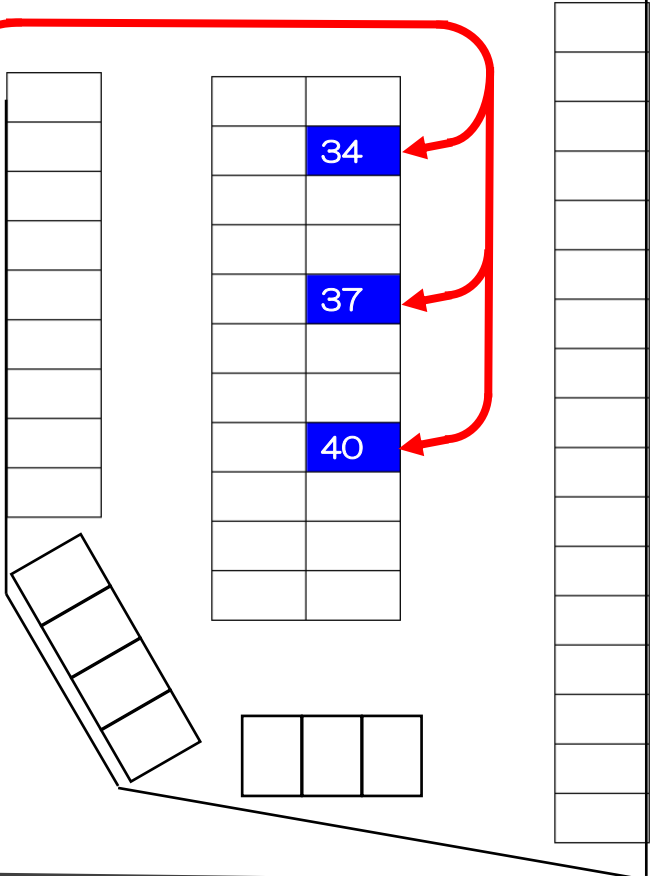

駐車場ののご案内

駅前駐在所隣の駐車場に、**当院専用駐車スペース**が3台分
あります。お車でご来院の方はそちらをご利用ください。

東葛病院さん

流山セントラルパーク駅
東口 ロータリー

TX 流山セントラルパーク駅

ハカラメディコさん

あんなかどうぶつ病院

駅前駐在所

当院の並びにある
月極駐車場の
34・37・40番です。

駐車場の数に限りがあるため、
診察終了後は速やかに車を
ご移動願います。

生涯学習センター

総合運動公園→